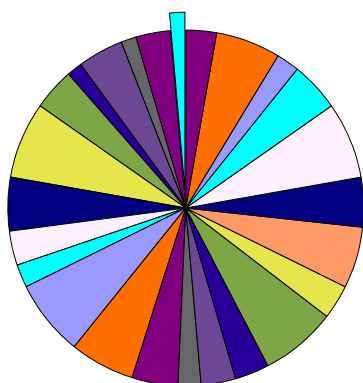

Gráfico

Notas proyecto

BLANCO SUAREZ, FRANCISCA	BRAJOS PEREA, ANGELINES
BLASCO TARIN, TRINIDAD	BRASERO BARREIRA, ROSANA
BLAZQUEZ MERIDEÑO, JOSE MARIA	BRASERO MARTIN, MARIA ADELIA
BLAZQUEZ PAMO, MARIA VICTORIA	BRAVO CAÑUELO, ANTONIA
BLAZQUEZ SEVILLA, FRANCISCO	BRETON HERRUZO, AGUSTINA
BONET MAJO, JORDI	BRETON VILLAR, RAQUEL
BONILLA GALAN, VALENTINA	BRIEVA GARCIA, ISABEL
BONILLO VIUDEZ, PASCUAL	BRIONES VELA, PILAR
BORNADIEGO PARRA, JOSEFINA	BUENDIA MORCILLO, MARIA ROSARIO
BORREGO CRESPO, MARIA	BUENO DIEZ, DAVID JULIAN
BOUZA RIVAS, LUZ MARIA	BUGUEIRO LOPEZ, MARGARITA
BRAGADO VAQUERO, RAQUEL	BURCEA, SANDA
BRANDARIZ ARCAJ, MARGARITA	BURGOS GABRIEL, MARIA ISABEL